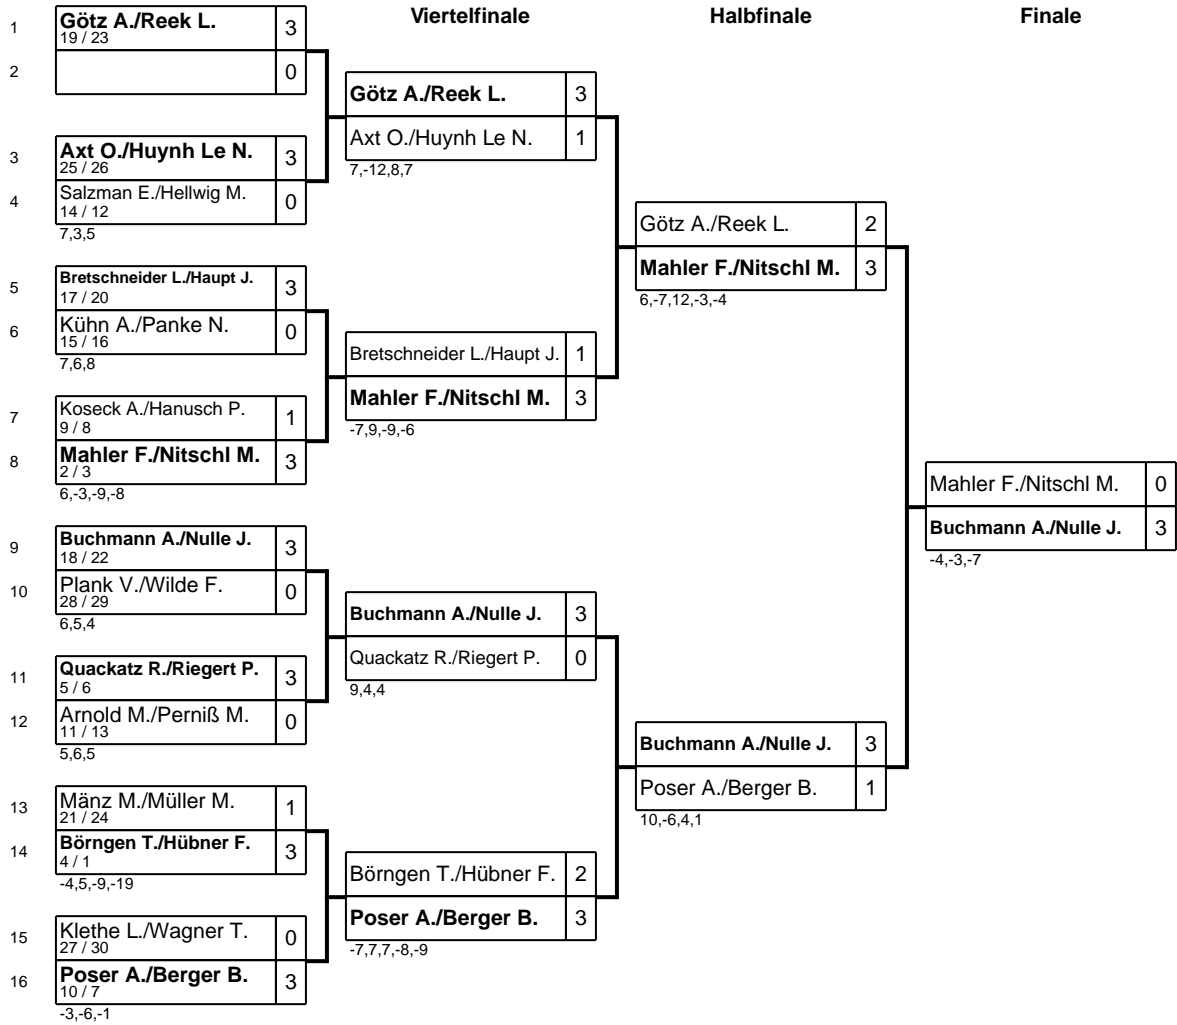

BEM 2024 Jungen / Mädchen U13 Ostthüringen
Klasse: Mädchen 13 Doppel 10.11.2024 Nobitz

	Halbfinale		Finale	
1	Krieg E./Kasper E. 40 / 39	3	Krieg E./Kasper E. 3 Koerth G./Graichen T. 1 -9,8,7,8	Krieg E./Kasper E. 0 Hänsel N./Kittel A. 3 -10,-4,-9
2		0		
3	Koerth G./Graichen T. 33 / 31	3		
4	Brauer J./Frank H. 34 / 44 8,7,3	0		
5	Baum A./Köhler L. 45 / 35	3	Baum A./Köhler L. 2 Hänsel N./Kittel A. 3 -3,10,4,-4,-10	
6	Michaelis M./Wappler P. 43 /	1		
7	Berger S./Sender E. 37 / 38	0		
8	Hänsel N./Kittel A. 36 / 32 -4,-9,-2	3