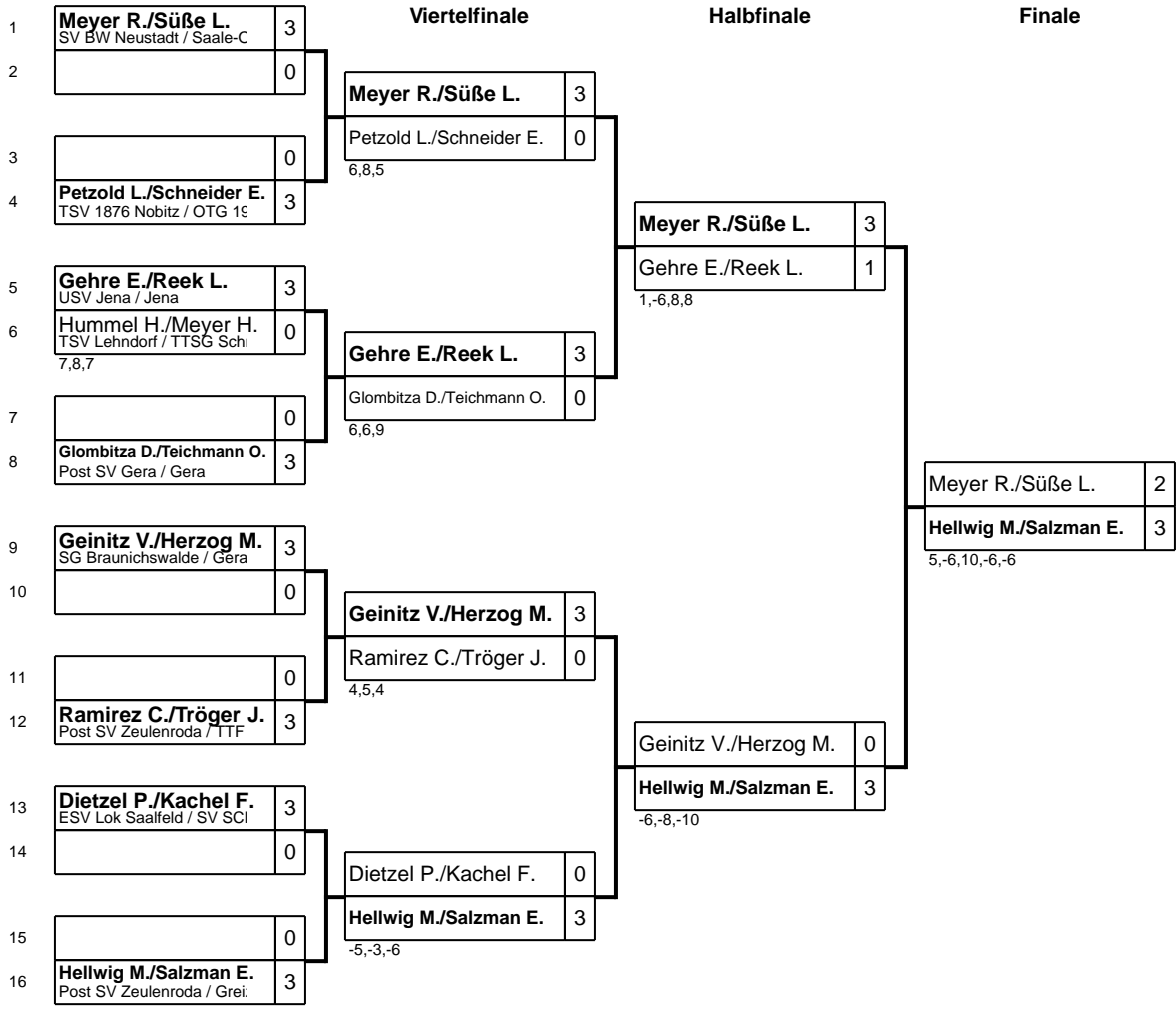

BEM 2024 Jungen / Mädchen U11 Ostthüringen

Klasse: Jungen 11 Doppel 02.11.2024 Zeulenroda

BEM 2024 Jungen / Mädchen U11 Ostthüringen

Mädchen 11 Doppel -

Platz	Name	SP	Spiele	Sätze	1	2	3
1	Koerth Greta/Graichen Talea TSV 1876 Nobitz / Altenburger-Land	2	2 : 0	6 : 2		3 : 2	3 : 0
2	Krieg Emily Fabienne/Köhler Laura Post SV Gera / TTSG Schmöln/Thorhausen / Gera / Altenburger-Land	1	1 : 1	5 : 3	2 : 3		3 : 0
3	Fuchs Nele/Panke Mia TTF Arngrün e.V. / Greiz	3	0 : 2	0 : 6	0 : 3	0 : 3	

Start	Rd.	Spieler 1	Spieler 2	Tisch	Sätze	1	2	3	4	5
	1	Krieg E./Köhler L.	Fuchs N./Panke M.		3 : 0	11:1	11:7	11:4		
	2	Fuchs N./Panke M.	Koerth G./Graichen T.		0 : 3	7:11	9:11	4:11		
	3	Krieg E./Köhler L.	Koerth G./Graichen T.		2 : 3	5:11	11:7	7:11	11:8	6:11